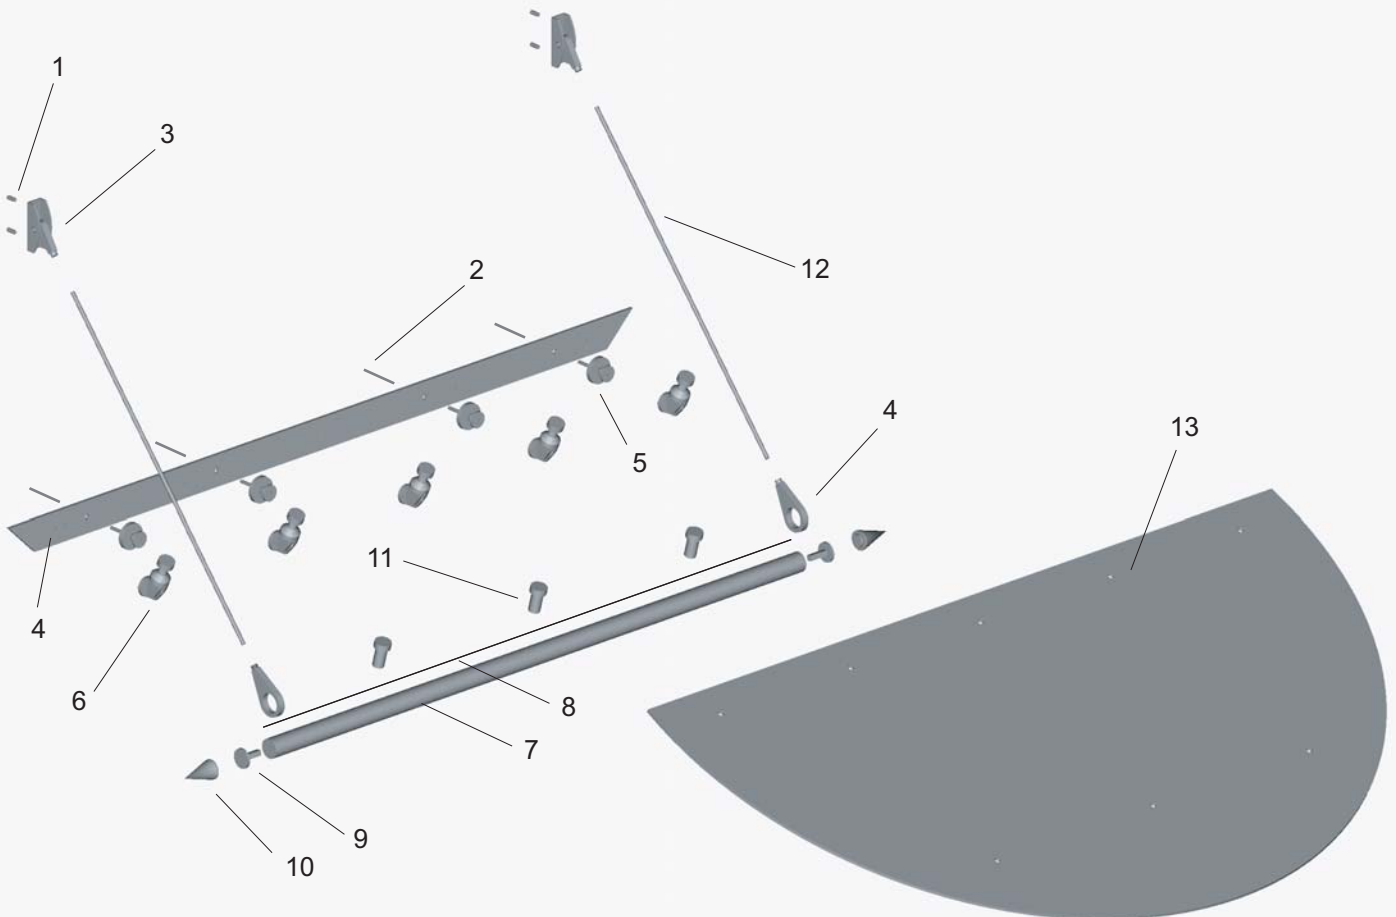

GLAS VORDACH GLASS CANOPIES AUVENTS EN VERRE

GWS[®]

GLAS - WETTER - SCHUTZ

WEATHER PROTECTION SYSTEM OF GLASS

SYSTEME DE PROTECTION CONTRE LES INFLUENCES METEOROLOGIQUES EN VERRE

MODELL

Type

Modèle

CASA VD 013-02

Größe/Abmessung:

Size/Dimension: 2400 x 1300mm

Dimension:

Position	Menge	Baugruppe/ Artikel Nr.
Position	Amount	Component Product No.
Position	Quantité	module No. d'Article

1	4 St/pc/u	7360-22
2	4 St/pc/u	7360-20
3	2 St/pc/u	7360-01
4	2,4lfm/m	7360-00
5	4 St/pc/u	7360-20
6	5 St/pc/u	7334-02
7	2,04 lfm/m	0300001
8	2,04 lfm/m	0300002
9	2 St/pc/u	7306-00
10	2 St/pc/u	7310-00
11	3 St/pc/u	7201-00
12	2 St/pc/u	7303-15
13	3,20 m ²	11203-01