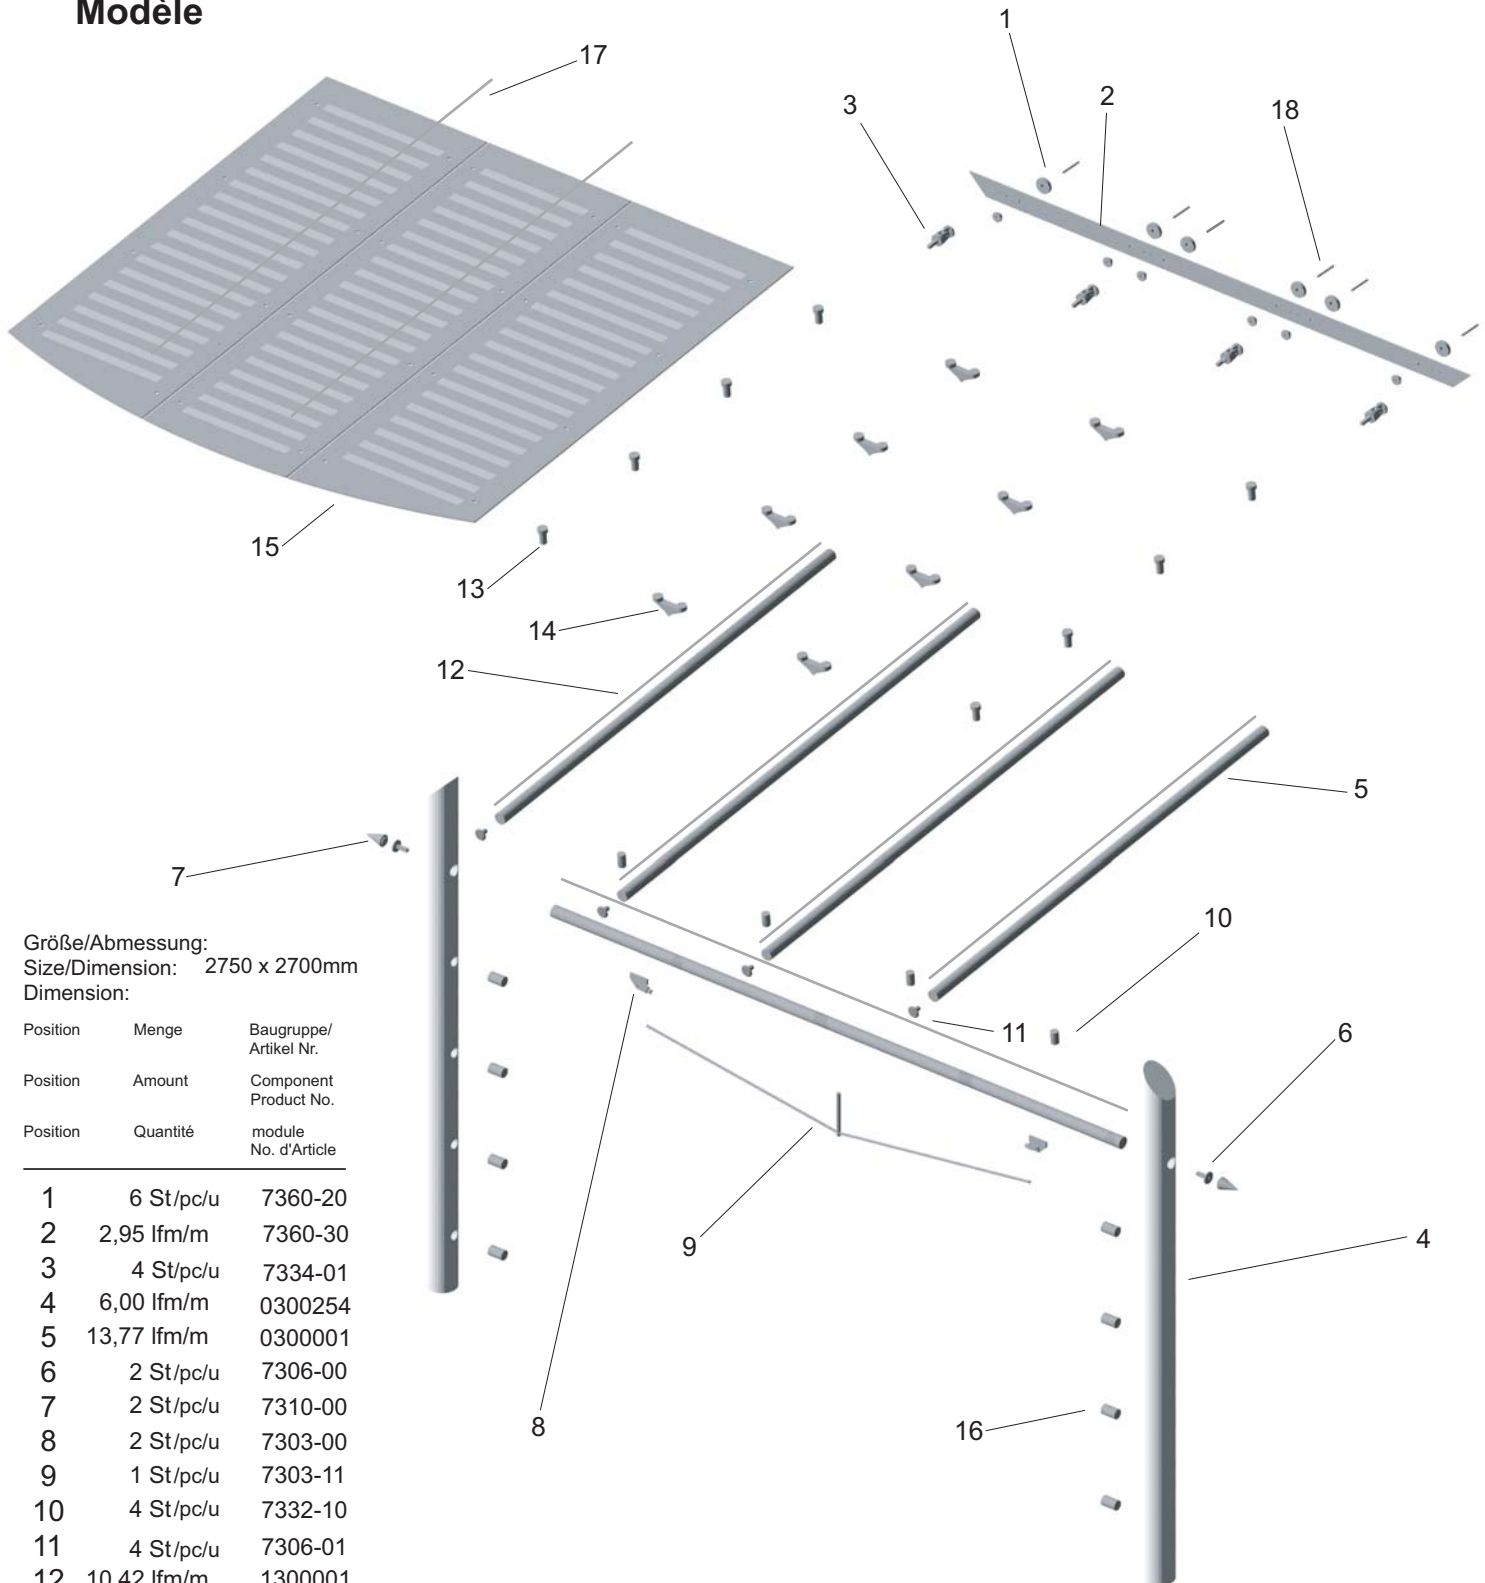

GLAS VORDACH GLASS CANOPIES AUVENTS EN VERRE

GWS[®]

GLAS - WETTER - SCHUTZ

WEATHER PROTECTION SYSTEM OF GLASS

SYSTEME DE PROTECTION CONTRE LES INFLUENCES METEOROLOGIQUES EN VERRE

MODELL

Type

Modèle

PUEBLO VD 004-00

Größe/Abmessung:
Size/Dimension: 2750 x 2700mm
Dimension:

Position	Menge	Baugruppe/ Artikel Nr.
Position	Amount	Component Product No.
Position	Quantité	module No. d'Article
1	6 St/pc/u	7360-20
2	2,95 lfm/m	7360-30
3	4 St/pc/u	7334-01
4	6,00 lfm/m	0300254
5	13,77 lfm/m	0300001
6	2 St/pc/u	7306-00
7	2 St/pc/u	7310-00
8	2 St/pc/u	7303-00
9	1 St/pc/u	7303-11
10	4 St/pc/u	7332-10
11	4 St/pc/u	7306-01
12	10,42 lfm/m	1300001
13	8 St/pc/u	7201-00
14	8 St/pc/u	7202-00
15	7,28 m ²	11200-03-4
16	8 St/pc/u	9008-02
17	5,26 lfm/m	1300003
18	6 St/pc/u	7360-22