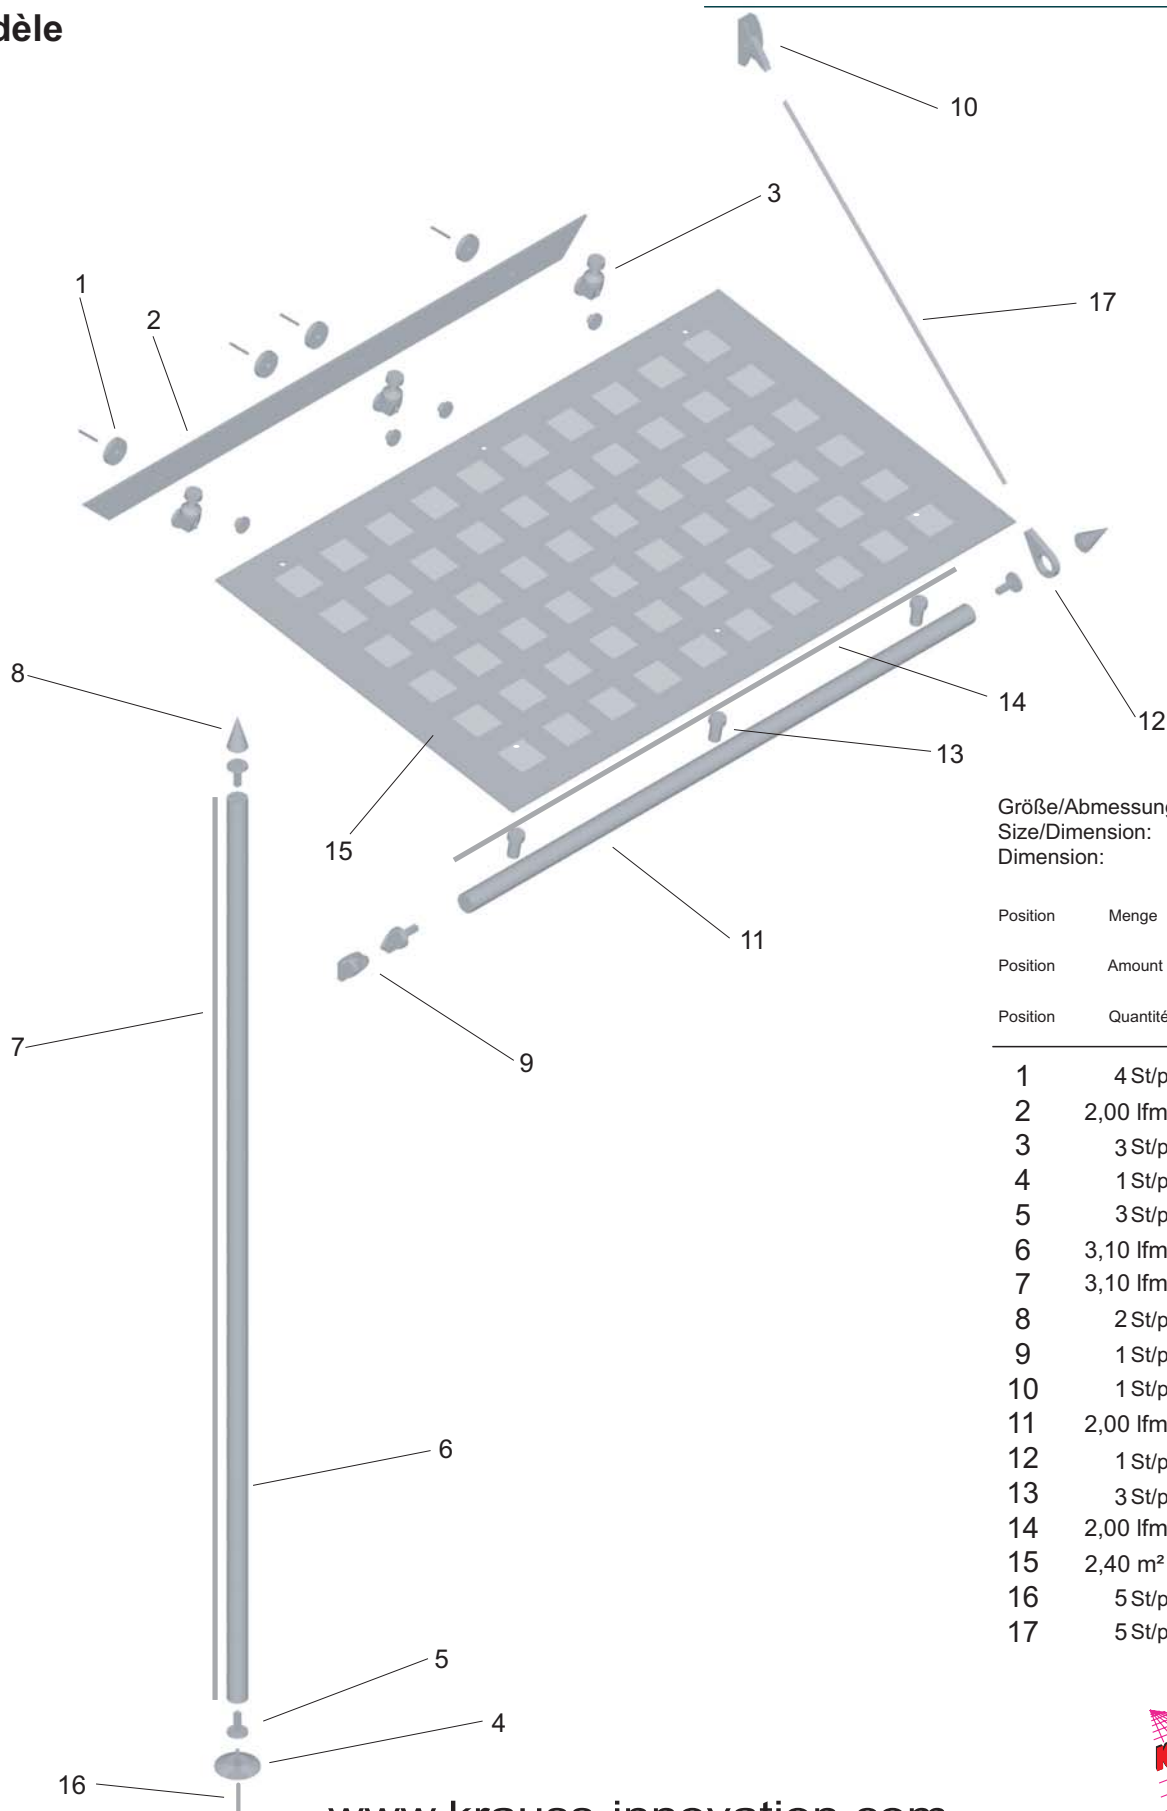

GLAS VORDACH GLASS CANOPIES AUVENTS EN VERRE

MODELL

Type

Modèle

THEATER VD 003-01

GWS[®]

GLAS - WETTER - SCHUTZ

WEATHER PROTECTION SYSTEM OF GLASS

SYSTEME DE PROTECTION CONTRE LES INFLUENCES METEOROLOGIQUES EN VERRE

Größe/Abmessung:
Size/Dimension: 2000 x 1200mm
Dimension:

| Position | Menge | Baugruppe/ Artikel Nr. |
|----------|---------------------|---------------------------|
| Position | Amount | Component Product No. |
| Position | Quantité | module No. d'Article |
| 1 | 4 St/pc/u | 7360-20 |
| 2 | 2,00 lfm/m | 7360-30 |
| 3 | 3 St/pc/u | 7334-02 |
| 4 | 1 St/pc/u | 7305-02 |
| 5 | 3 St/pc/u | 7306-00 |
| 6 | 3,10 lfm/m | 0300001 |
| 7 | 3,10 lfm/m | 0300002 |
| 8 | 2 St/pc/u | 7310-00 |
| 9 | 1 St/pc/u | 7009-01 |
| 10 | 1 St/pc/u | 7360-01 |
| 11 | 2,00 lfm/m | 0300001 |
| 12 | 1 St/pc/u | 7360-00 |
| 13 | 3 St/pc/u | 7201-00 |
| 14 | 2,00 lfm/m | 1300001 |
| 15 | 2,40 m ² | 11200-02 |
| 16 | 5 St/pc/u | 7360-22 |
| 17 | 5 St/pc/u | 7303-15 |