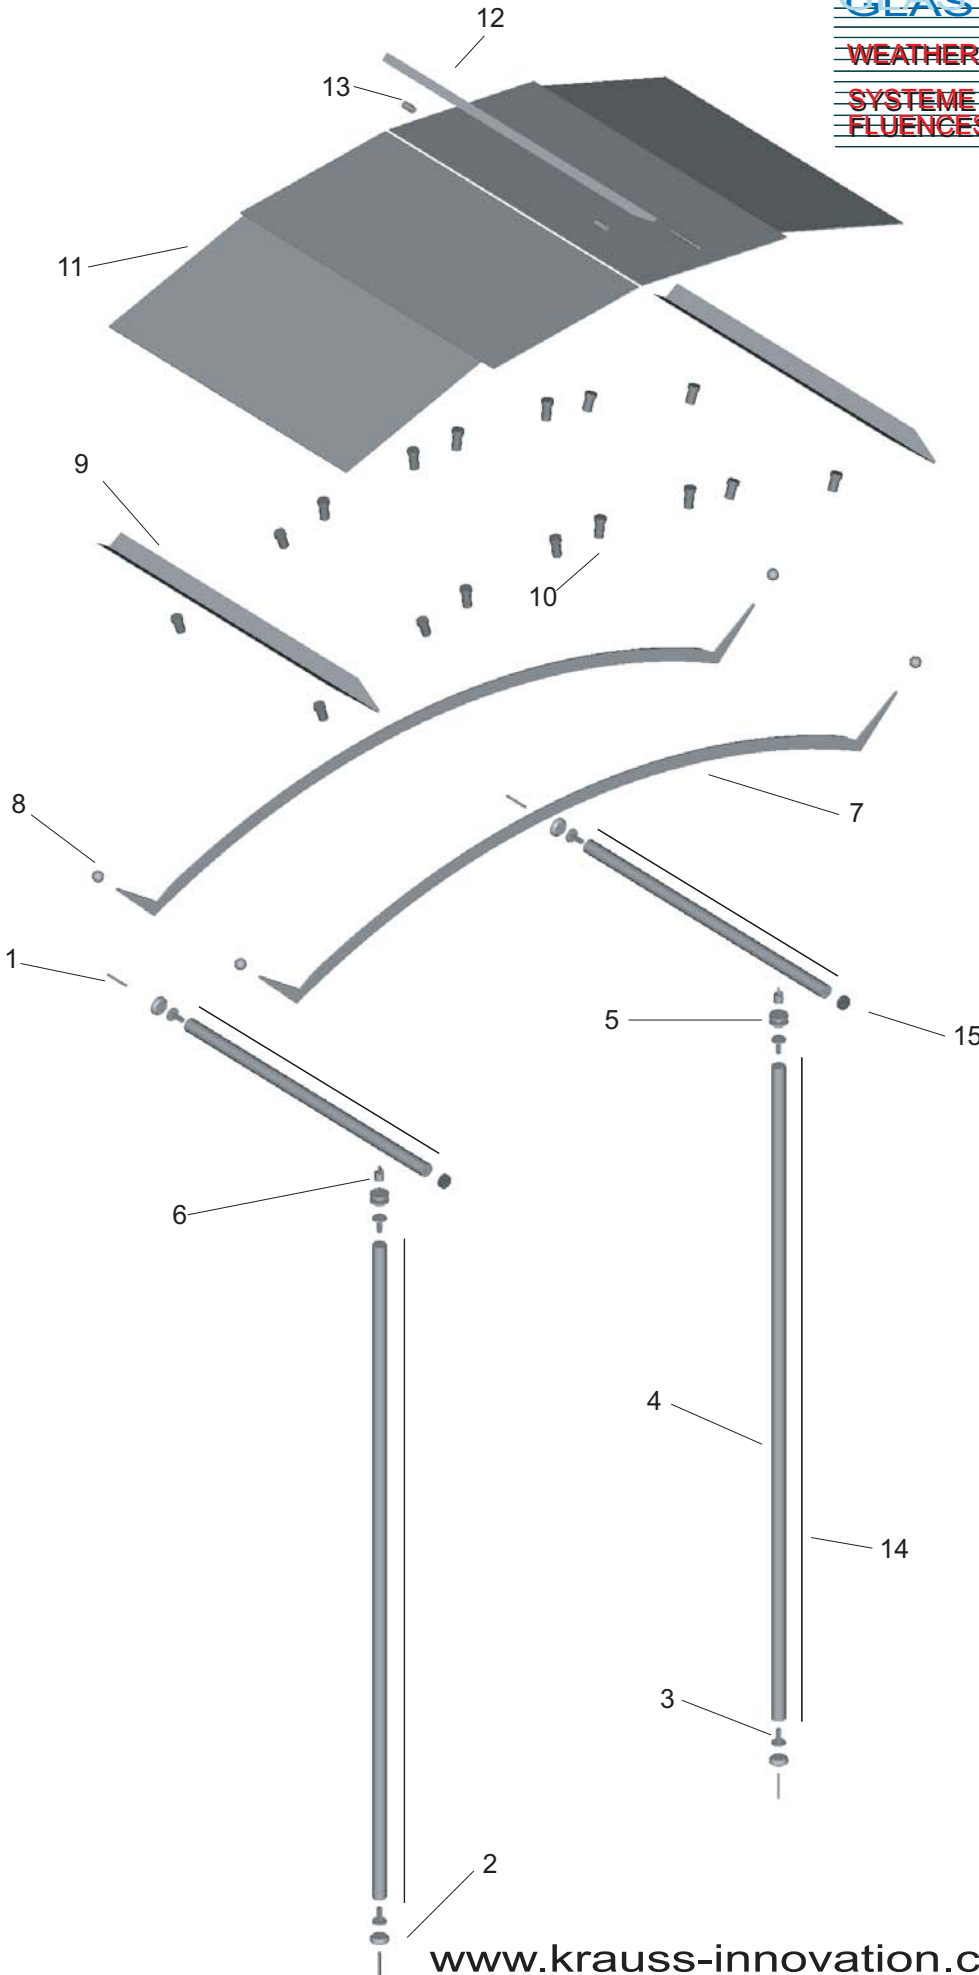

**GWS®**

**GLAS - WETTER - SCHUTZ**

**WEATHER PROTECTION SYSTEM OF GLASS**

**SYSTEME DE PROTECTION CONTRE LES INFLUENCES METEOROLOGIQUES EN VERRE**

**GLAS VORDACH  
GLASS CANOPIES  
AUVENTS EN VERRE**

**MODELL**

**Type**

**Modèle**

**VILLA**

VD 014-00

Größe/Abmessung:

Size/Dimension: 3150 x 1500/1600mm

Dimension:

Position	Menge	Baugruppe/ Artikel Nr.
Position	Amount	Component Product No.
Position	Quantité	module No. d'Article
1	2 St/pc/u	7360-22
2	4 St/pc/u	7305-04
3	6 St/pc/u	7306-00
4	9,00 lfm/m	0300001
5	2 St/pc/u	7310-01
6	2 St/pc/u	7332-20
7	7,00 lfm/m	0300439
8	4 St/pc/u	7310-02
9	3,10 lfm/m	0300412
10	16 St/pc/u	7201-01
11	5,00 m <sup>2</sup>	11200-00
12	1,60 lfm/m	7012-02
13	2 St/pc/u	7012-01
14	6,00 lfm/m	0300002