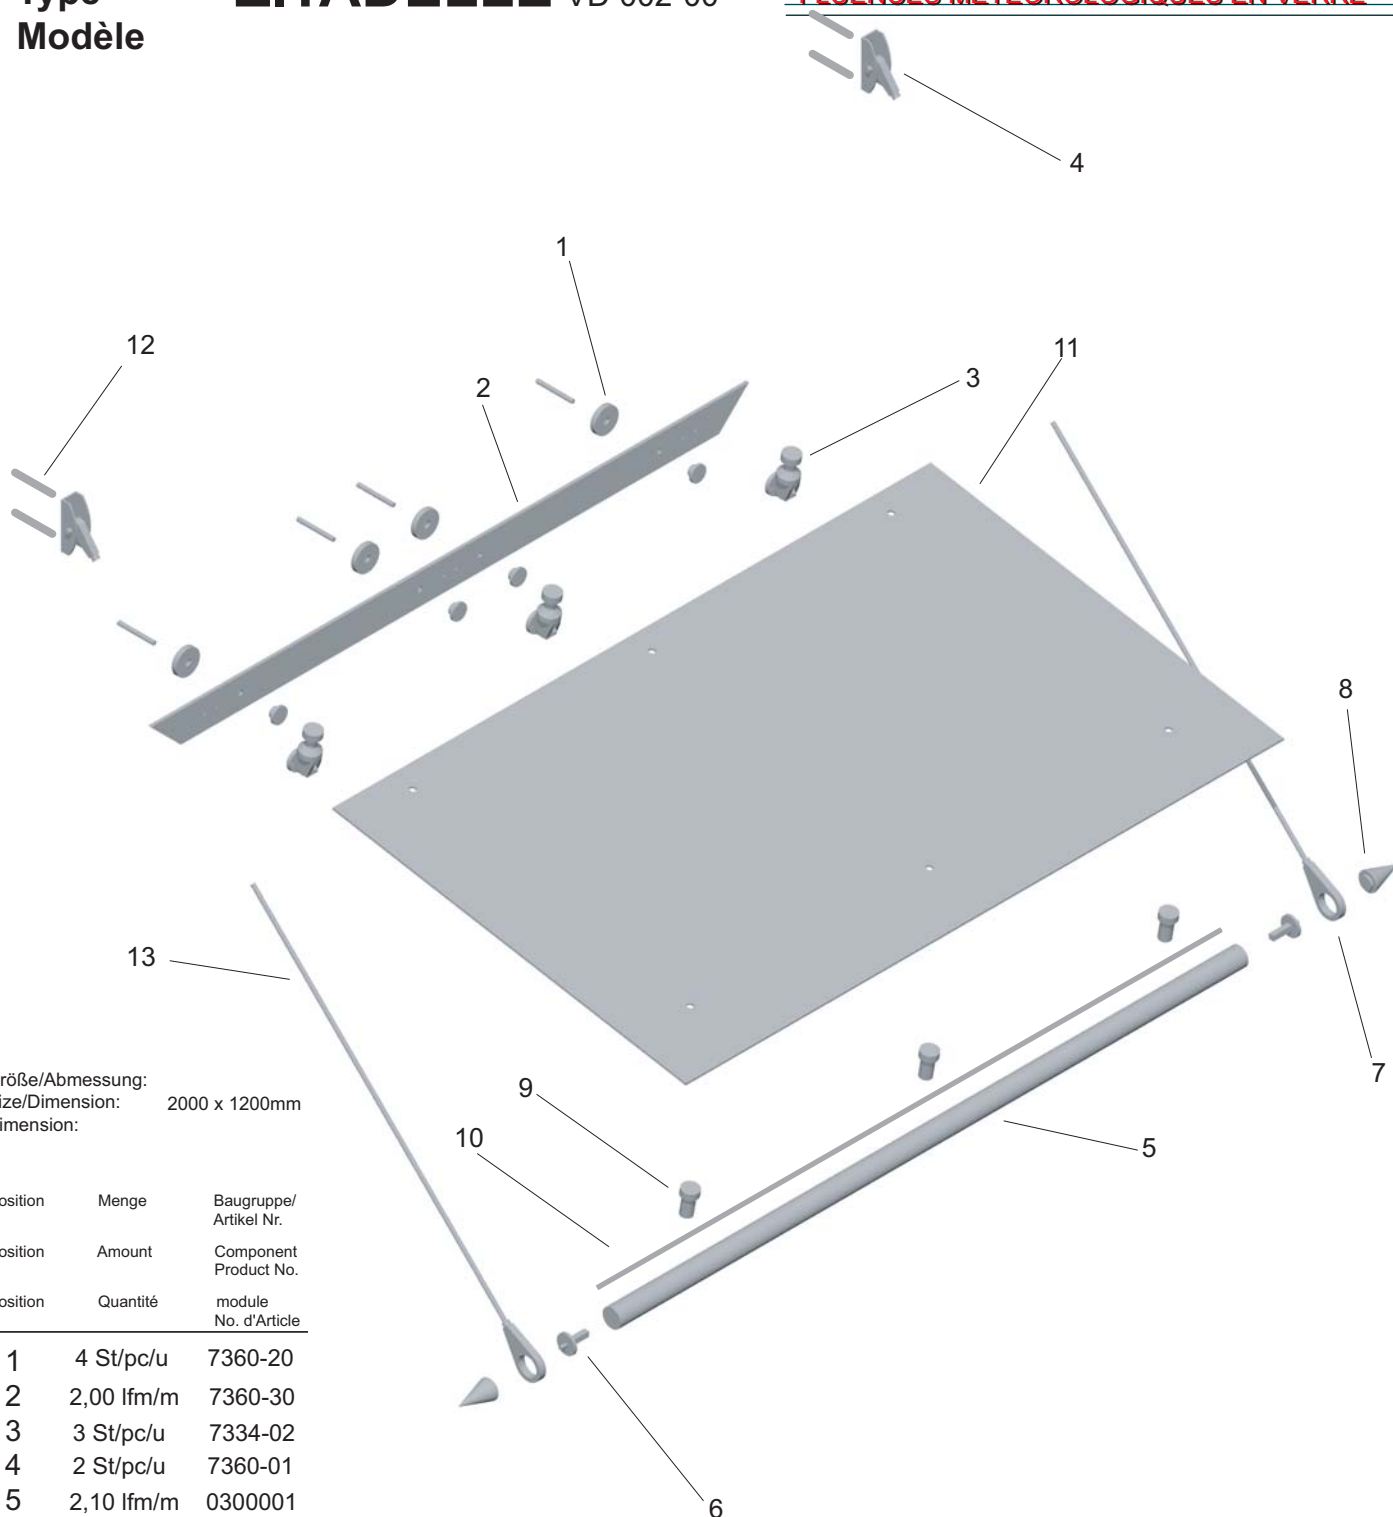

GLAS VORDACH GLASS CANOPIES AUVENTS EN VERRE

GWS[®]

GLAS - WETTER - SCHUTZ

WEATHER PROTECTION SYSTEM OF GLASS

SYSTEME DE PROTECTION CONTRE LES INFLUENCES METEOROLOGIQUES EN VERRE

MODELL

Type

Modèle

ZITADELLE VD 002-00

Größe/Abmessung:
Size/Dimension: 2000 x 1200mm
Dimension:

Position	Menge	Baugruppe/ Artikel Nr.
Position	Amount	Component Product No.
Position	Quantité	module No. d'Article

1	4 St/pc/u	7360-20
2	2,00 lfm/m	7360-30
3	3 St/pc/u	7334-02
4	2 St/pc/u	7360-01
5	2,10 lfm/m	0300001
6	2 St/pc/u	7306-00
7	2 St/pc/u	7360-00
8	2 St/pc/u	7310-00
9	3 St/pc/u	7201-00
10	2,10 lfm/m	1300001
11	2,40 m ²	11200-00
12	8 St/pc/u	7360-22
13	2 St/pc/u	7303-15