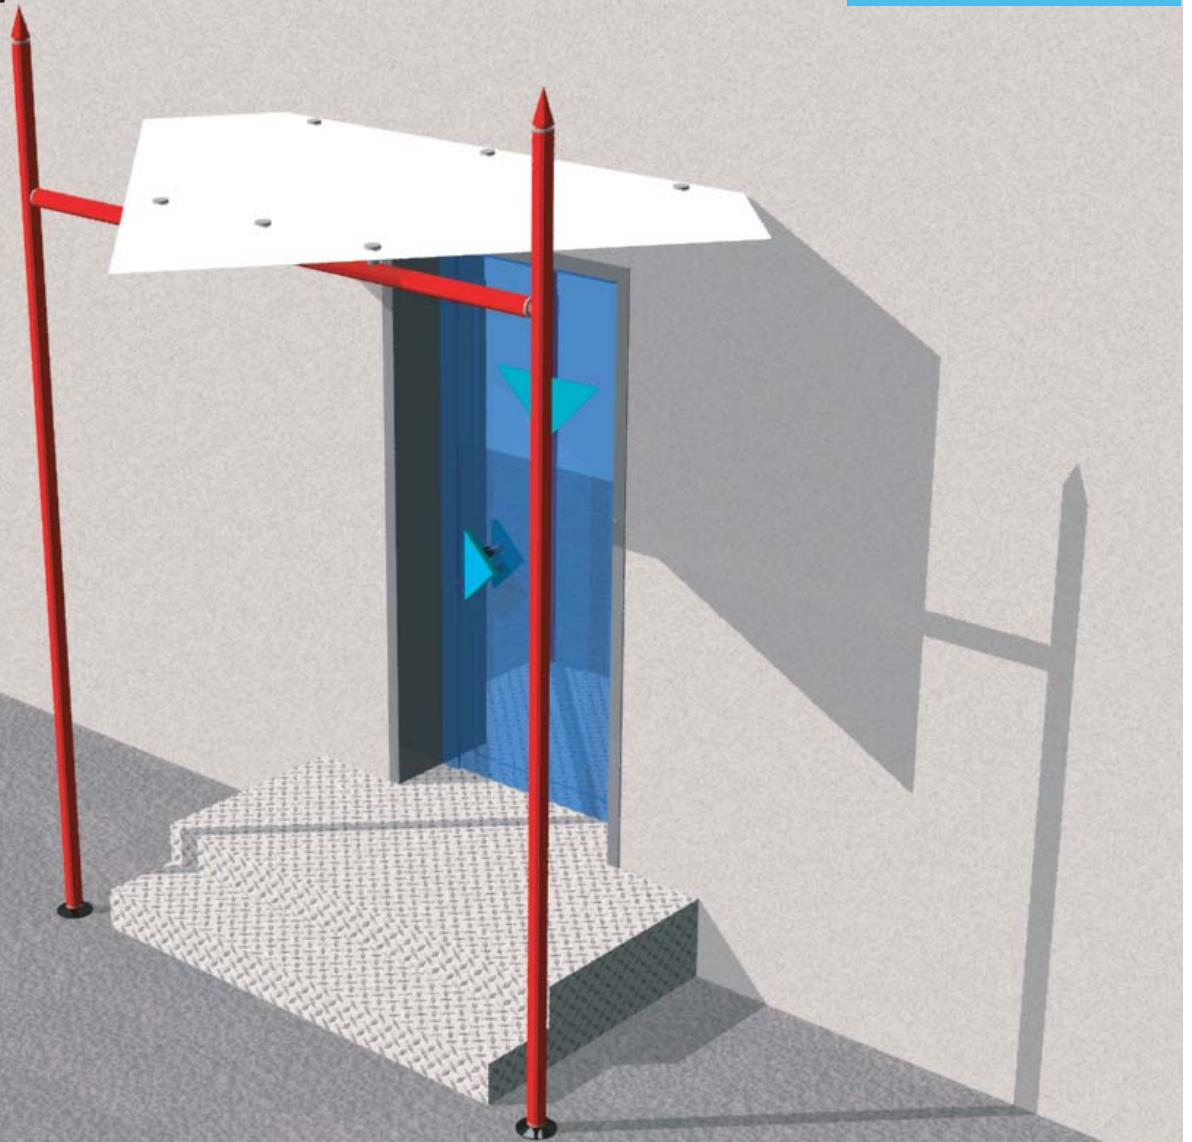

**GWS<sup>®</sup>**

**GLAS - WETTER - SCHUTZ**

**WEATHER PROTECTION SYSTEM OF GLASS**

**SYSTEME DE PROTECTION CONTRE LES INFLUENCES  
METEOROLOGIQUES EN VERRE**

**GLAS-VORDÄCHER  
GLASS-CANOPIES  
AUVENTS EN VERRE**

Modell  
Model  
Modèle

**FORT**

Overhang: 1700mm  
Width: 2700mm  
Colour: RAL 3020 Traffic red  
Glass: laminated glass  
Colour of Glass: KRAUSS glacier

Ausladung: 1700mm  
Breite: 2700mm  
Farbe: RAL 3020 Verkehrsrot  
Glas: VSG aus 2x6mm TVG  
Glasfarbe: KRAUSS Gletscher

L'auvent déborde: 1700mm  
Largeur: 2700mm  
Couleur: RAL 3020 Rouge signalisation  
Verre: verre de sécurité feuilleté  
Couleur du verre: KRAUSS glacier

[www.glas-wetter-schutz.de](http://www.glas-wetter-schutz.de)  
[www.krauss-innovation.com](http://www.krauss-innovation.com)