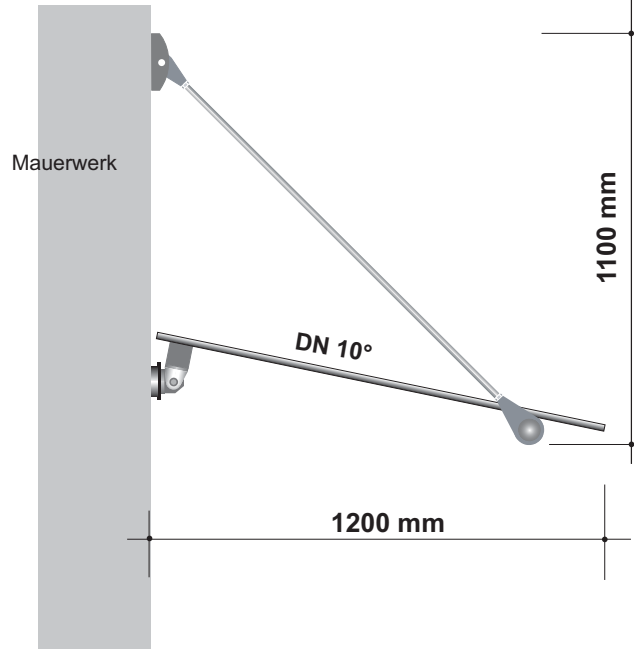

## Maßblatt Metallvordach ZITADELLE Typ: VD M 002-00

M 1:20

Seitenansicht

Vorderansicht