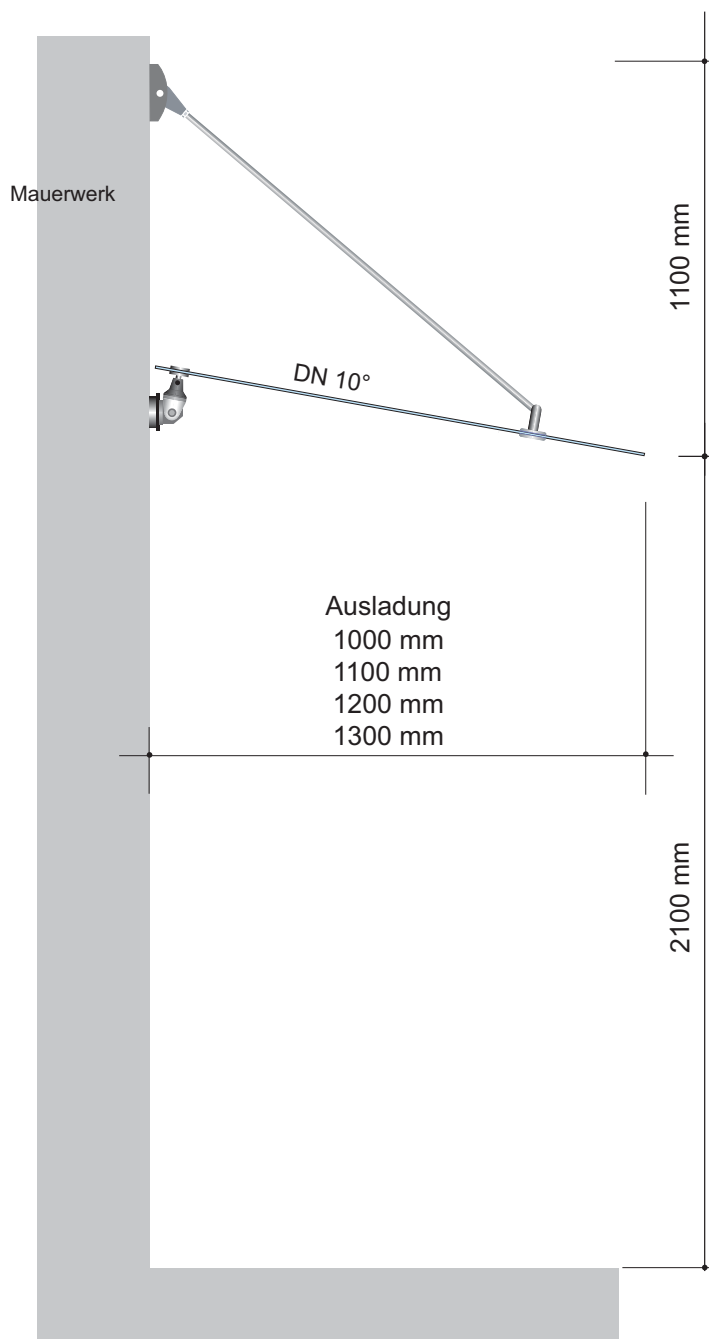

Maßblatt Glasvordach MANSION Typ: VD 000-01

M 1:20

Blatt 1 von 2

Seitenansicht

GWWS[®]
GLAS - WETTER - SCHUTZ

Maßblatt Glasvordach MANSON Typ: VD 000-01

M 1:20

Blatt 2 von 2

Vorderansicht