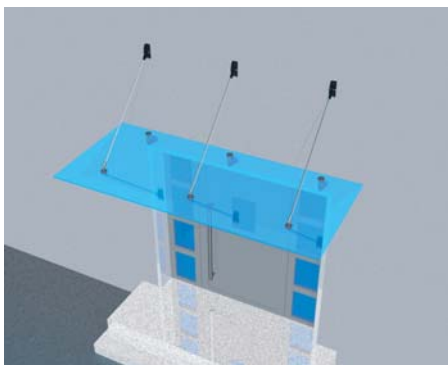

GWS®

GLAS - WETTER - SCHUTZ

WEATHER PROTECTION SYSTEM OF GLASS
SYSTEME DE PROTECTION CONTRE LES INFLUENCES
METEOROLOGISQUES EN VERRE

GLAS-VORDÄCHER
GLASS-CANOPIES
AUVENTS EN VERRE

€ PREISLISTE
€ PRICE LIST
€ LISTE DES PRIX

MANSION

Die Montage kann durch unseren Montageservice erfolgen.
The assembly can occur through our assembly services.
Le montage peut se produire par nos services de montage.

ab Werk ex works départ usin zuzügl. Mehrwertsteuer exclusive of VAT hors TVA

Modell
Model
Modèle

MANSION VD 000-02