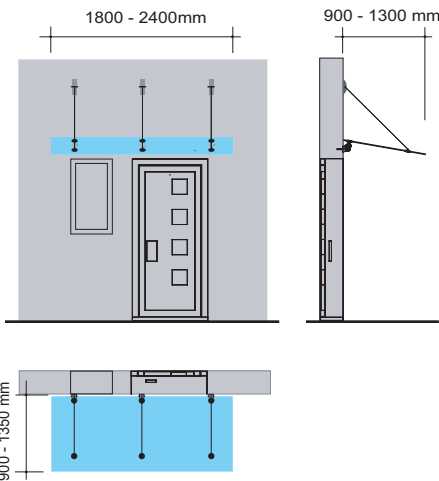

ab Werk ex works départ usin zuzügl. Mehrwertsteuer exclusive of VAT hors TVA

Modell
 Model
 Modèle

MANSION VD 000-02

Ausladung	Breite						
	1800	1900	2000	2100	2200	2300	2400
900	1.975,77 €	2.004,66 €	2.033,55 €	2.062,44 €	2.091,33 €	2.120,22 €	2.149,11 €
	1.928,79 €	1.955,07 €	1.981,35 €	2.007,63 €	2.033,91 €	2.060,19 €	2.086,47 €
	1.964,43 €	1.992,69 €	2.020,95 €	2.049,21 €	2.077,47 €	2.105,73 €	2.133,99 €
	1.964,43 €	1.992,69 €	2.020,95 €	2.049,21 €	2.077,47 €	2.105,73 €	2.133,99 €
1000	2.033,55 €	2.065,65 €	2.097,75 €	2.129,85 €	2.161,95 €	2.194,05 €	2.226,15 €
	1.981,35 €	2.010,55 €	2.039,75 €	2.068,95 €	2.098,15 €	2.127,35 €	2.156,55 €
	2.020,95 €	2.052,35 €	2.083,75 €	2.115,15 €	2.146,55 €	2.177,95 €	2.209,35 €
	2.020,95 €	2.052,35 €	2.083,75 €	2.115,15 €	2.146,55 €	2.177,95 €	2.209,35 €
1100	2.091,33 €	2.126,64 €	2.161,95 €	2.197,26 €	2.232,57 €	2.267,88 €	2.303,19 €
	2.033,91 €	2.066,03 €	2.098,15 €	2.130,27 €	2.162,39 €	2.194,51 €	2.226,63 €
	2.077,47 €	2.112,01 €	2.146,55 €	2.181,09 €	2.215,63 €	2.250,17 €	2.284,71 €
	2.077,47 €	2.112,01 €	2.146,55 €	2.181,09 €	2.215,63 €	2.250,17 €	2.284,71 €
1200	2.149,11 €	2.187,63 €	2.226,15 €	2.264,67 €	2.303,19 €	2.341,71 €	2.380,23 €
	2.033,91 €	2.066,03 €	2.098,15 €	2.130,27 €	2.162,39 €	2.194,51 €	2.226,63 €
	2.133,99 €	2.171,67 €	2.209,35 €	2.247,03 €	2.284,71 €	2.322,39 €	2.360,07 €
	2.133,99 €	2.171,67 €	2.209,35 €	2.247,03 €	2.284,71 €	2.322,39 €	2.360,07 €
1300	2.206,89 €	2.248,62 €	2.290,35 €	2.332,08 €	2.373,81 €	2.415,54 €	2.457,27 €
	2.139,03 €	2.176,99 €	2.214,95 €	2.252,91 €	2.290,87 €	2.328,83 €	2.366,79 €
	2.190,51 €	2.231,33 €	2.272,15 €	2.312,97 €	2.353,79 €	2.394,61 €	2.435,43 €
	2.190,51 €	2.231,33 €	2.272,15 €	2.312,97 €	2.353,79 €	2.394,61 €	2.435,43 €