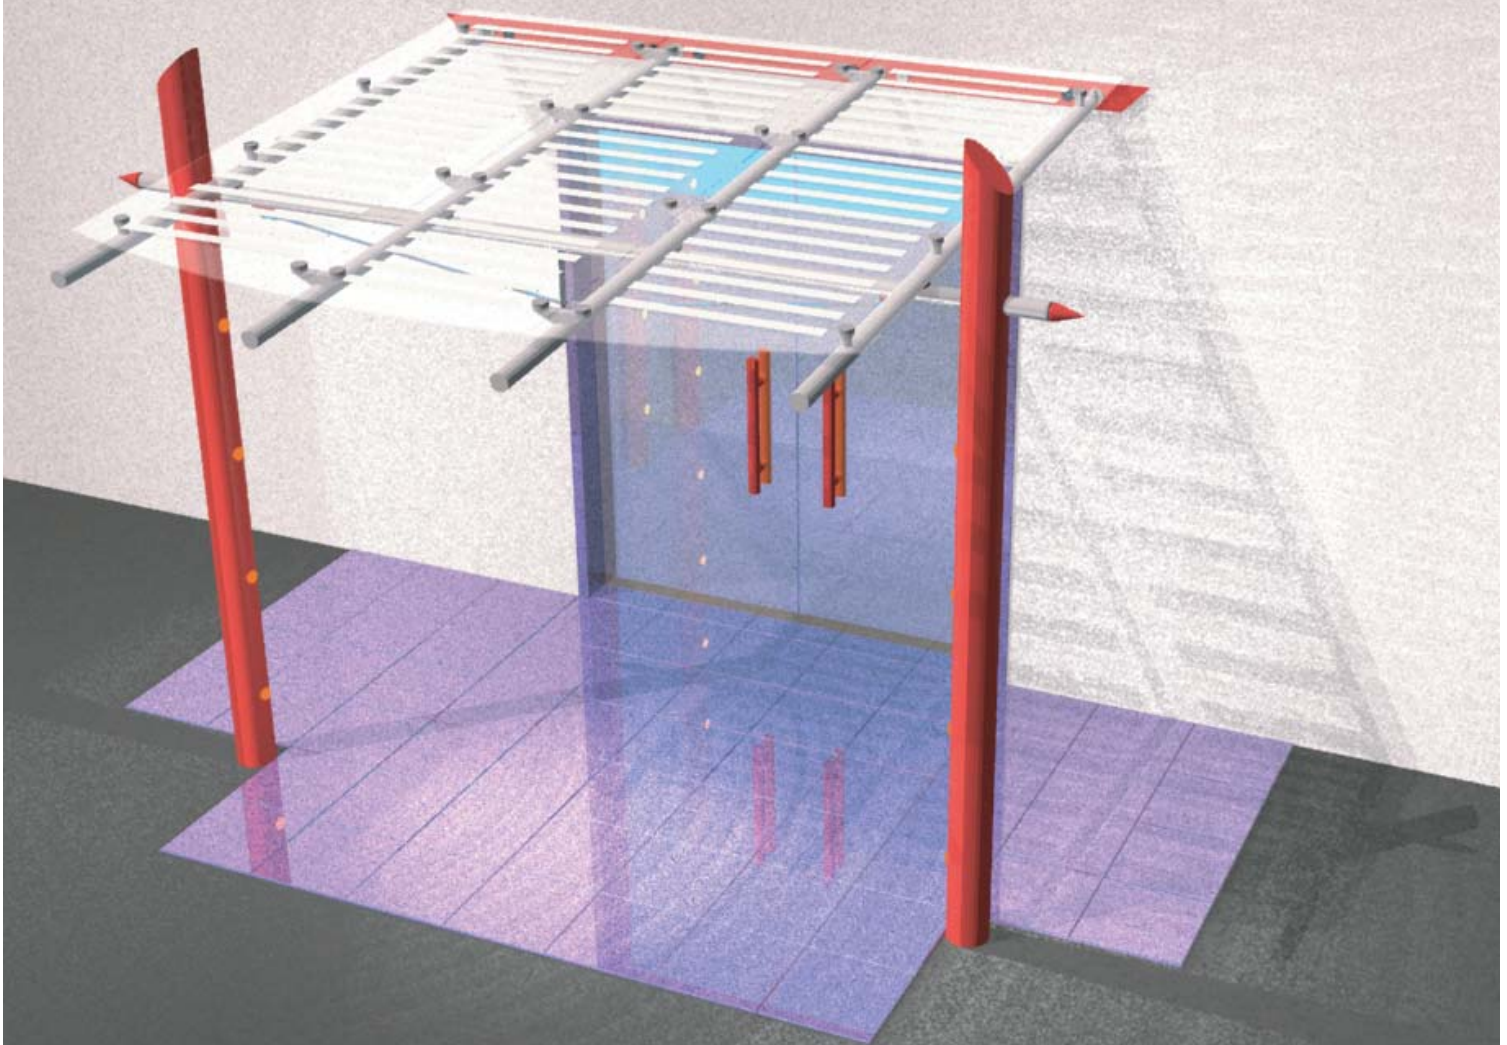

GWS®

GLAS - WETTER - SCHUTZ

WEATHER PROTECTION SYSTEM OF GLASS

**SYSTEME DE PROTECTION CONTRE LES INFLUENCES
METEOROLOGIQUES EN VERRE**

**GLAS-VORDÄCHER
GLASS-CANOPIES
AUVENTS EN VERRE**

Modell
Model
Modèle

PUEBLO VD 004-00

Overhang: 3000mm
Width: 3600mm
Colour: RAL 3020/9010
Traffic red/Pure white
Glass: laminated glass
Colour of Glass: KRAUSS nature glass
+ silk-screening white

Ausladung: 3000mm
Breite: 3600mm
Farbe: RAL 3020/9010
Verkehrsrot/Reinweiß
Glas: VSG aus 2x5mm TVG
Glasfarbe: KRAUSS Naturglas
+ Siebdruck weiß

L'auvent déborde: 3000mm
Largeur: 3600mm
Couleur: RAL 3020/9010
Rouge signalisation/Blanc pur
verre de sécurité feuilleté
Couleur du verre: KRAUSS verre naturel
+ sérigraphie blanc