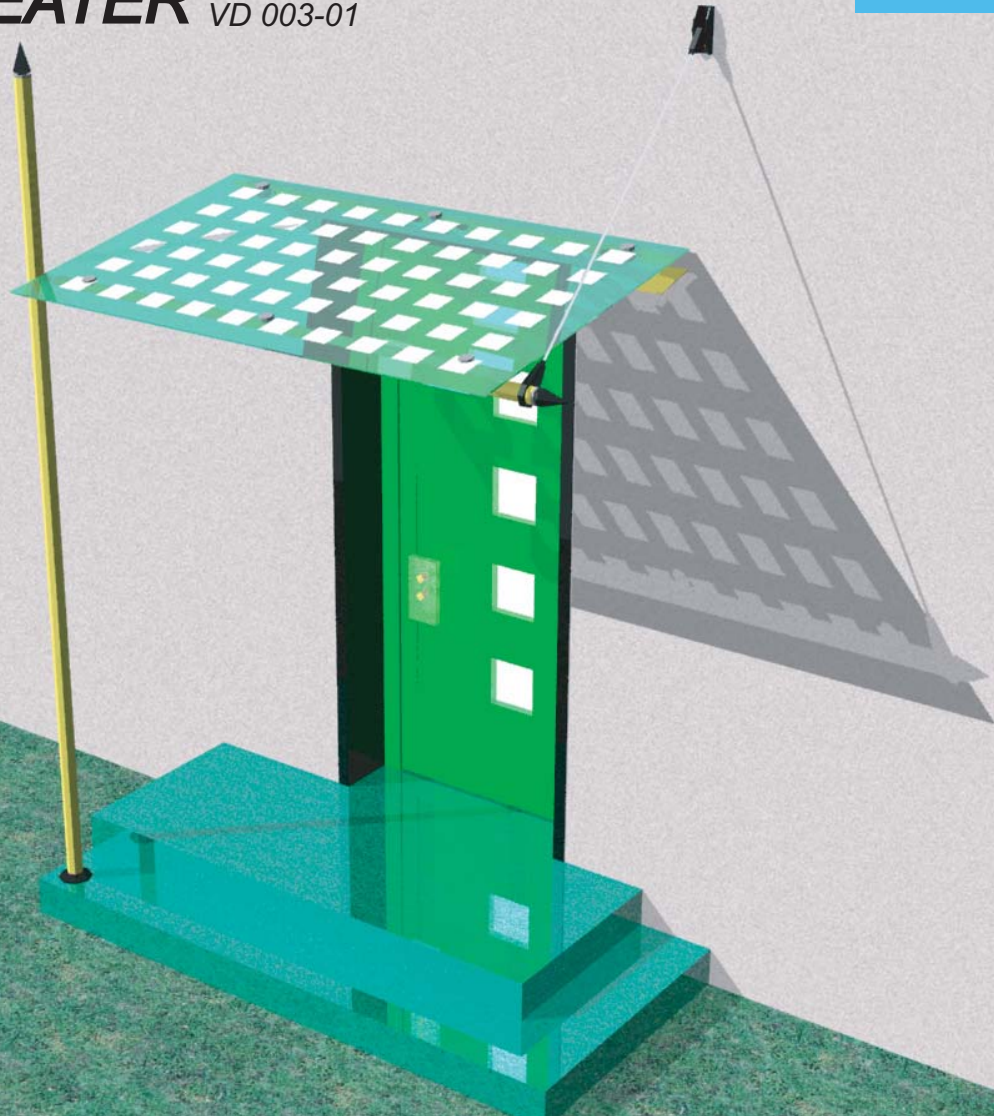

GWS[®]

GLAS - WETTER - SCHUTZ

WEATHER PROTECTION SYSTEM OF GLASS

SYSTEME DE PROTECTION CONTRE LES INFLUENCES METEOROLOGIQUES EN VERRE

**GLAS-VORDÄCHER
GLASS-CANOPIES
AUVENTS EN VERRE**

Modell
Model
Modèle

THEATER VD 003-01

Overhang: 1200mm
Width: 2000mm
Colour: RAL 1023 Traffic yellow
Glass: laminated glass
Colour of Glass: KRAUSS Forest green + silk-screening white

Ausladung: 1200mm
Breite: 2000mm
Farbe: RAL 1023 Verkehrsgelb
Glas: VSG aus 2x5mm TVG
Glasfarbe: KRAUSS Waldgrün + Siebdruck weiß

L'auvent déborde: 1200mm
Largeur: 2000mm
Couleur: RAL 1023 Jaune signalisation
Verre: verre de sécurité feuilleté
Couleur du verre: KRAUSS verre vert forêt + sérigraphie blanc

www.glas-wetter-schutz.de
www.krauss-innovation.com