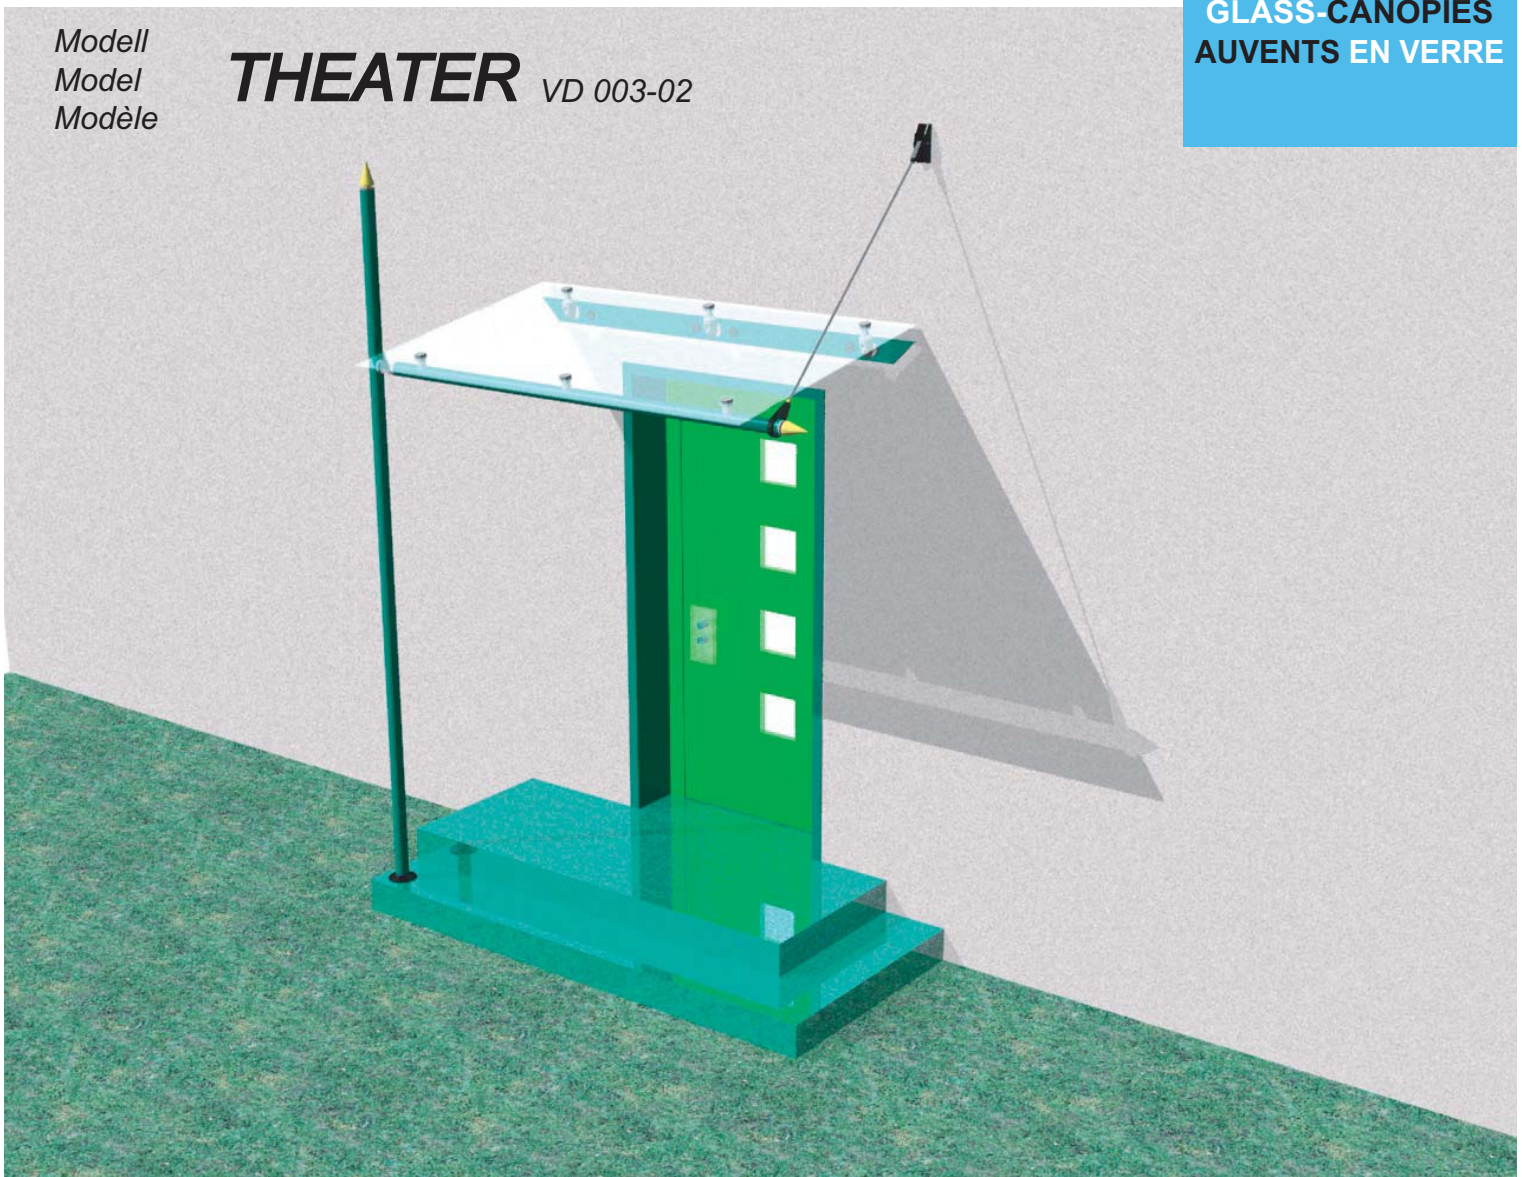

GWS[®]

GLAS - WETTER - SCHUTZ

WEATHER PROTECTION SYSTEM OF GLASS

SYSTEME DE PROTECTION CONTRE LES INFLUENCES METEOROLOGIQUES EN VERRE

**GLAS-VORDÄCHER
GLASS-CANOPIES
AUVENTS EN VERRE**

Modell
Model
Modèle

THEATER VD 003-02

Overhang: 1200mm
Width: 2000mm
Colour: RAL 6020 Chrome green
Glass: toughened glass
Colour of Glass: KRAUSS nature glass

Ausladung: 1200mm
Breite: 2000mm
Farbe: RAL 6020 Chromoxidgrün
Glas: ESG 6mm
Glasfarbe: KRAUSS Naturglas

L'auvent déborde: 1200mm
Largeur: 2000mm
Couleur: RAL 6020 Vert oxyde chromique
Verre: verre de sécurité
Couleur du verre: KRAUSS verre naturel

www.glas-wetter-schutz.de
www.krauss-innovation.com