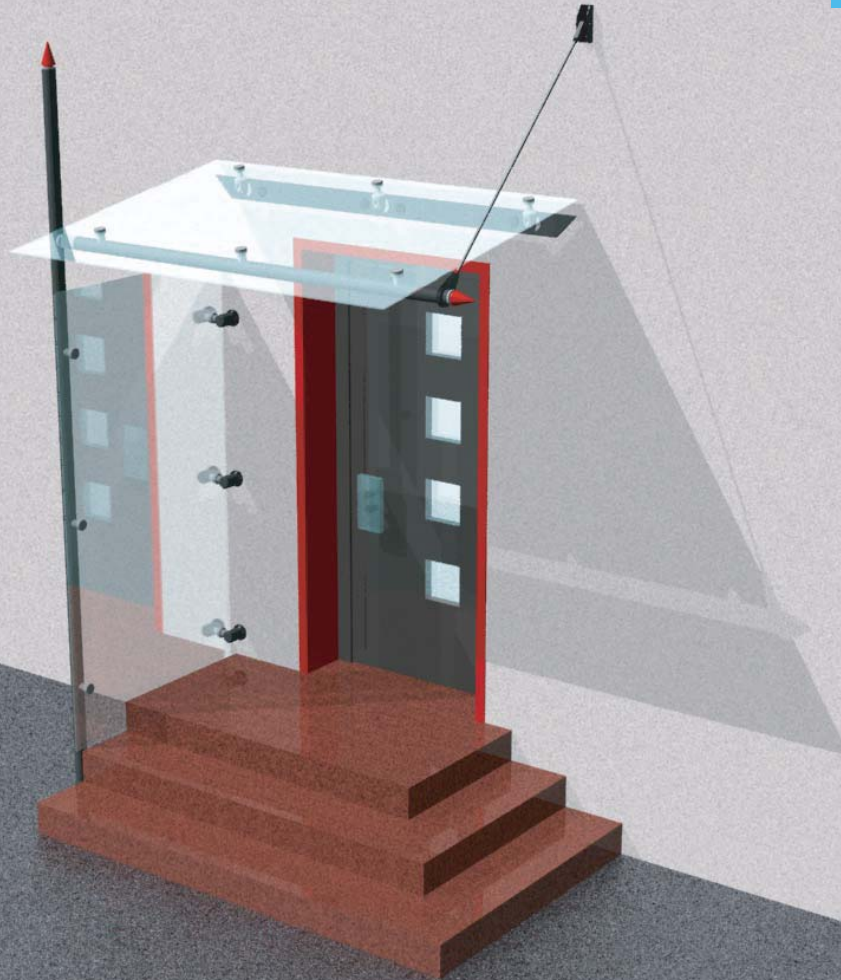

# GWS® GLAS - WETTER - SCHUTZ

**WEATHER PROTECTION SYSTEM OF GLASS**  
**SYSTEME DE PROTECTION CONTRE LES INFLUENCES**  
**METROLOGIQUES EN VERRE**

**GLAS-VORDÄCHER**  
**GLASS-CANOPIES**  
**AUVENTS EN VERRE**

Modell  
Model  
Modèle

**THEATER** VD 003-02

Overhang:	1300mm	Ausladung:	1300mm	L'auvent déborde:	1300mm
Width:	2000mm	Breite:	2000mm	Largeur:	2000mm
Colour:	RAL 9007 Grey aluminium	Farbe:	RAL 9007 Graualuminium	Couleur:	RAL 9007 Aluminium gris
Glass:	toughened glass	Glas:	ESG 6mm	Verre:	verre de sécurité
Colour of Glass:	KRAUSS nature glass	Glasfarbe:	KRAUSS Naturglas	Couleur du verre:	KRAUSS verre naturel