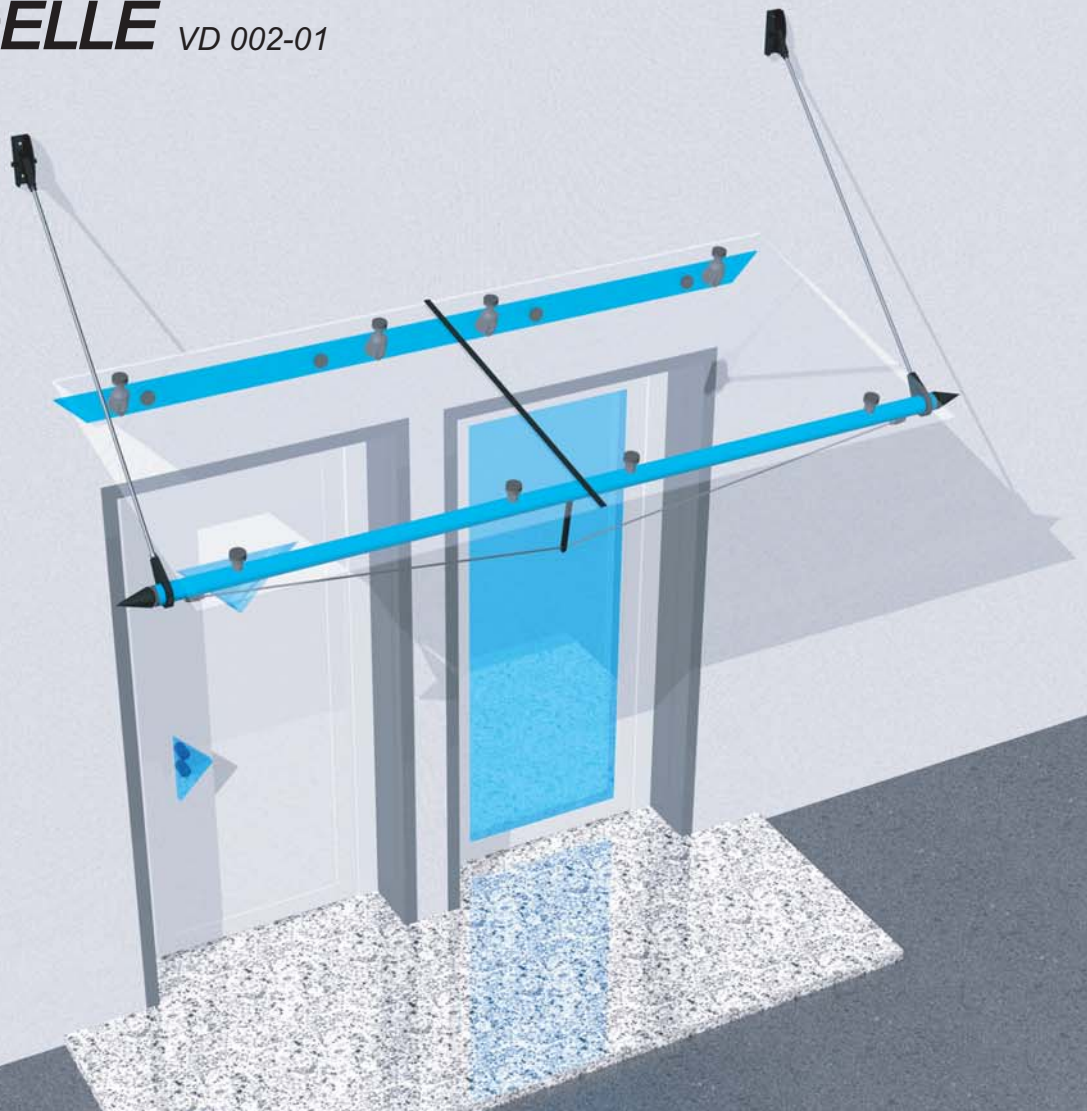

GWS[®]

GLAS - WETTER - SCHUTZ

WEATHER PROTECTION SYSTEM OF GLASS
SYSTEME DE PROTECTION CONTRE LES INFLUENCES
METEOROLOGIQUES EN VERRE

GLAS-VORDÄCHER
GLASS-CANOPIES
AUVENTS EN VERRE

Modell
 Model
 Modèle

ZITADELLE VD 002-01

Overhang: 1200mm
 Width: 2500mm
 Colour: RAL 5024 Pastell blue
 Glass: laminated glass
 Colour of Glass: KRAUSS nature glass

Ausladung: 1200mm
 Breite: 2500mm
 Farbe: RAL 5024 Pastellblau
 Glas: VSG aus 2x5mm TVG
 Glasfarbe: KRAUSS Naturglas

L'auvent débore: 1200mm
 Largeur: 2500mm
 Couleur: RAL 5024 Bleu pastel
 Verre: verre de sécurité feuilleté
 Couleur du verre: KRAUSS verre naturel